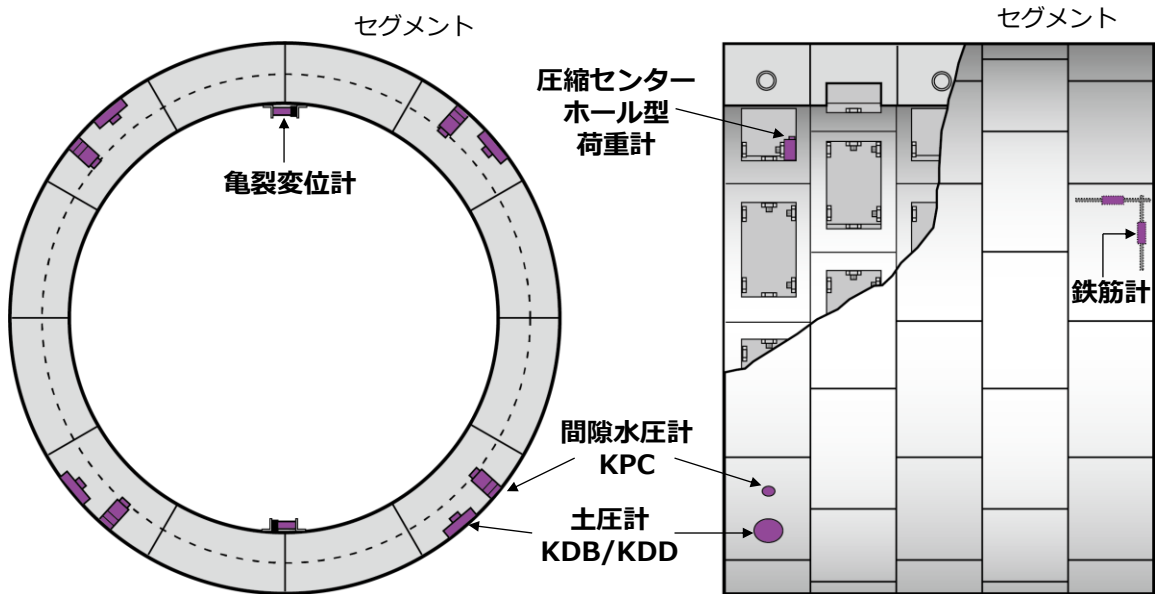

# シールドの計測

シールド工事にともなう各種管理計測に使用されます。

【システムブロック図】

アレスタ