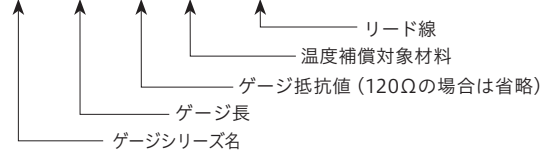

WFシリーズ (防水型ひずみゲージ)

Fシリーズゲージにビニールリード線を付け、エポキシ樹脂でコーティングしたひずみゲージです。この樹脂は透明で可とう性に優れ、接着作業が簡単です。

使用温度範囲	0~+80℃	適用接着剤	
温度補償範囲	+10~+80℃	CN	0~+80℃
		P-2	0~+80℃
		EB-2	0~+80℃

下記の要領で型名をご指定ください。

WFLA -3 (-350) -11 -3LDBB-F