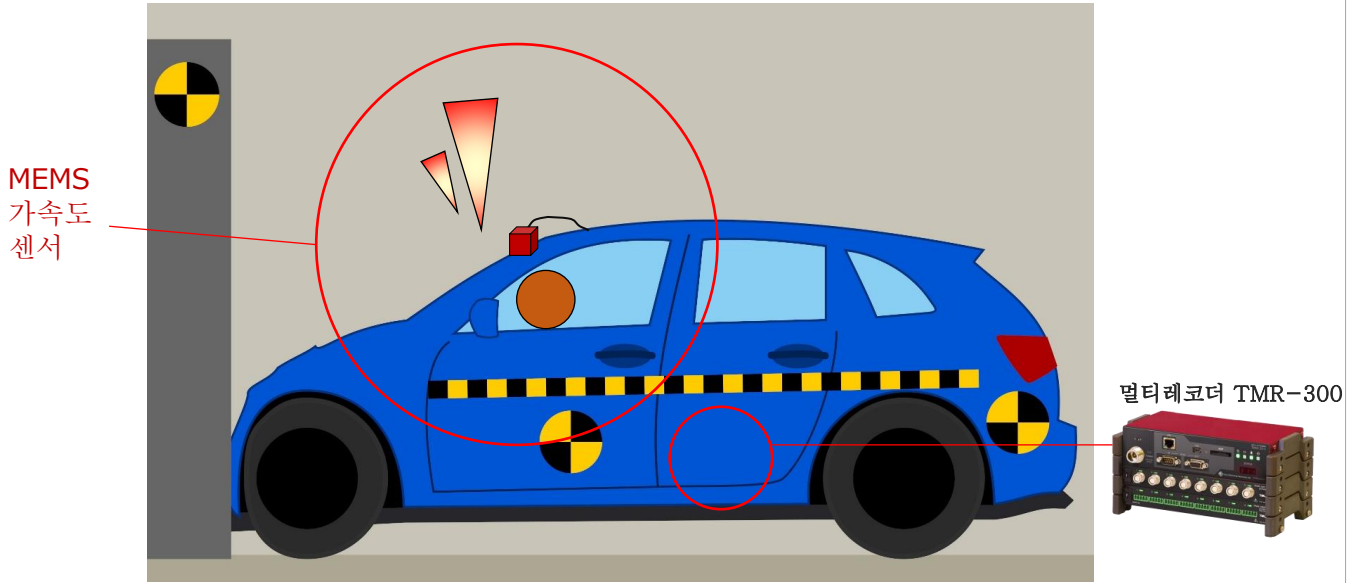

# 충격 시험 측정

견고한 MEMS식 가속도 센서를 사용하여 각종 충격 시험이 가능  
멀티레코더 사용 가능

**【사용 제품】**

**MEMS 가속도센서**  
ARGH / ARGL

각종 용도별 라인업

「충격 측정 시험」에  폭넓은 분야(기계 / 차량 / 선박 / 토목·건축 등)에서 사용 가능  
 외부 전원이 필요 없음

자세한 내용은  
QR코드로  
확인바랍니다