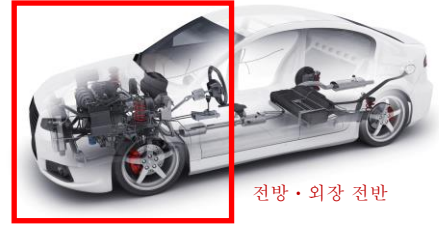

# 충격 시험 측정

견고한 MEMS식 가속도 센서를 사용하여 각종 충격 시험이 가능  
멀티레코더 사용 가능

**【사용 제품】**

**MEMS 가속도센서**  
ARGH / ARGL

각종 용도별 라인업

「충격 측정 시험」에  폭넓은 분야(기계 / 차량 / 선박 / 토목·건축 등)에서 사용 가능  
 외부 전원이 필요 없음

자세한 내용은  
QR코드로  
확인바랍니다